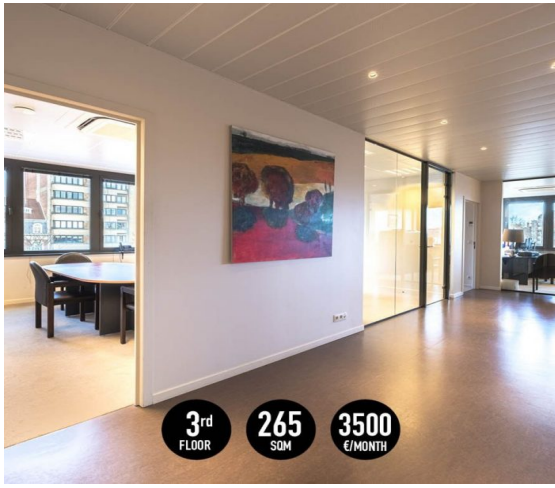

SRL au capital de 20400 € • SIRET 654.753.859 • TVA BE 0654.753.859
Document non contractuel