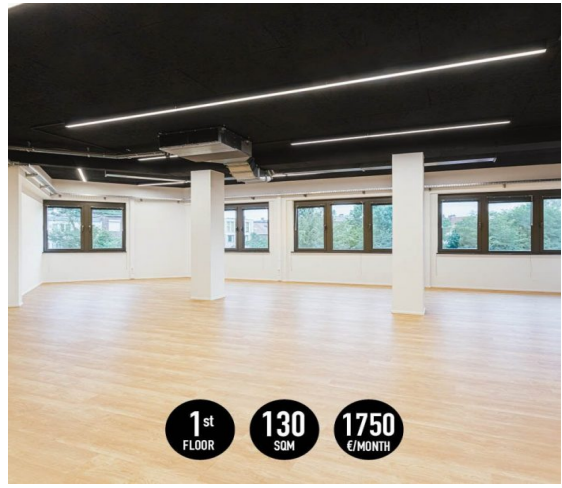

SRL au capital de 20400 € • SIRET 654.753.859 • TVA BE 0654.753.859
Document non contractuel